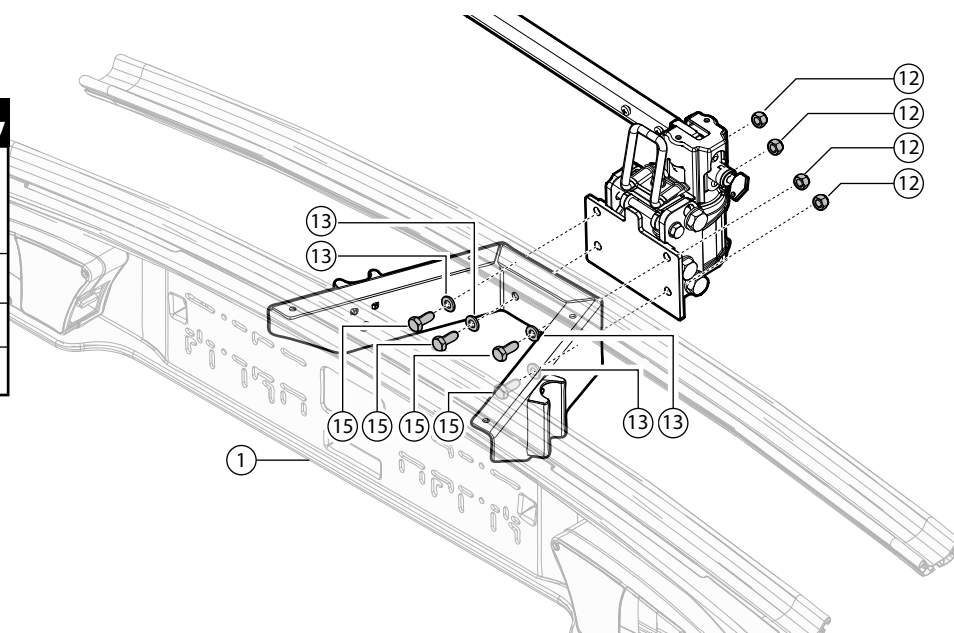

2

N.		Q.ty
1		1
12		4
13		4
15		4