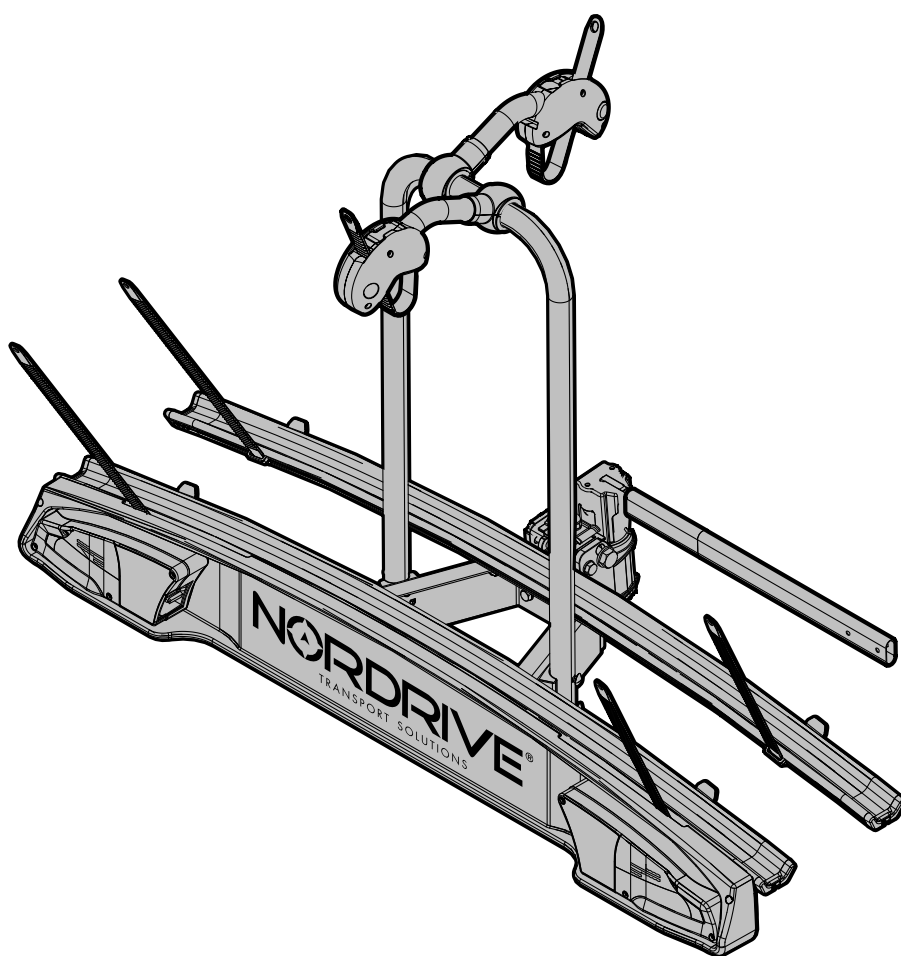

N50410

ELIX

PREMIUM CYCLE CARRIER

- ⓘ Portabicyclette per gancio traino
- EN Bicycle rack for tow bar
- F Porte-vélos sur boule attelage
- E Portabicycletas para gancho de remolque
- D Fahrradträger für die Anhängerkupplung
- NL Fietsendrager voor trekhaak
- P Porta-bicycletas para barra de reboque
- H Kerékpártartó vonóhoroghoz
- RO Suport pentru biciclete pentru bara de tractare
- CZ Nosič jízdních kol na tažné zařízení
- SK Nosič bicyklov pre ťažné zariadenie
- PL Bagażnik rowerowy na hak holowniczy
- GR Φορέας ποδηλάτου για ράβδο ρυμούλκησης
- S Cykelhållare för dragkrok
- FIN Polkupyöräteline vetokoukkuun
- EST Jalgrattahoidik veokonksu jaoks
- LAT Velosipēda turētājs vilcējam
- LT Dviračių laikiklis vilkties trauklei

✓ Standard

✓ E-bike

✗ Fat-bike

NORDRIVE[®]
TRANSPORT SOLUTIONS

Contenuto • Content • Contenu • Inhalt • Contenido

x1  1	x4  2	x1  3	
x2  4	x1  5	x1  6	
x2  7	x4  8	x4  9	x1  2,5m 11
x4  M8 12	x4  Ø8x17 13	x4  M6x45 14	x4  M8x20 15
x4  16	x1  17	x4  M6 18	x2  19
x1  20	x1  Ø4mm 21		