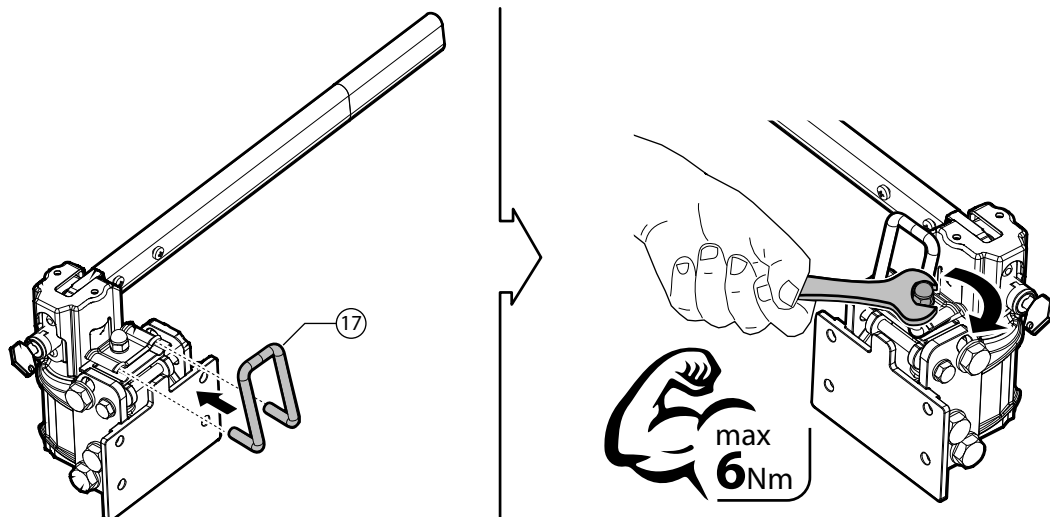

1

N.		Q.ty
3		1
17		1
20		1
A		2
B		2
C		2