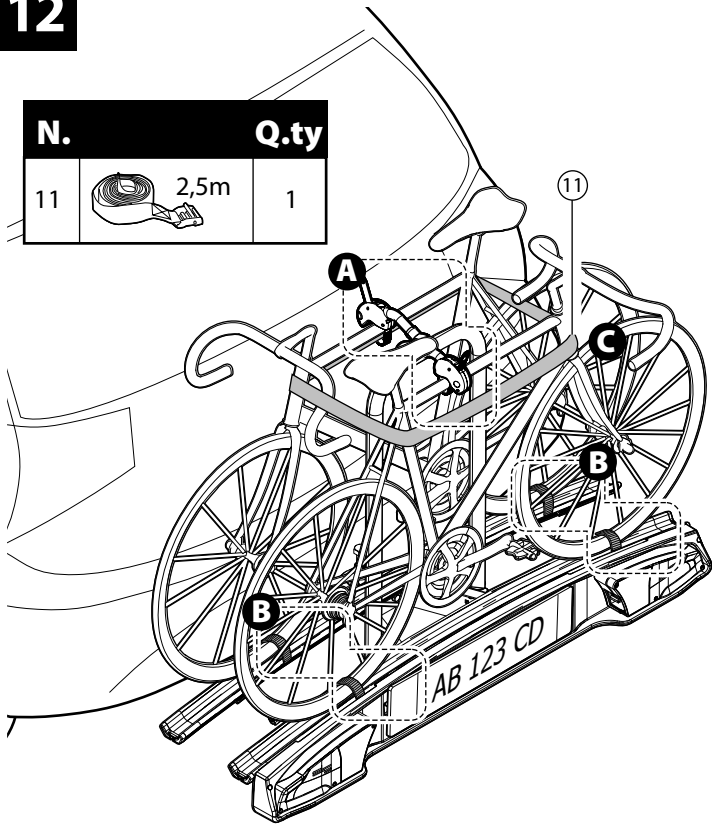

7 Pins

**OPTIONAL
Art. 98072/98669 + Art.98071**

**A) Art.07962
B) Art.07963
C) Art.07964
D)**

Elenco completo / Complete list → Page 11

11

	<ul style="list-style-type: none"> ● MIN Ø30 mm ● MAX Ø50 mm ■ MIN 30x60 mm ▼ MAX 50x70 mm 	<ul style="list-style-type: none"> ● MIN 22" ● MAX 29" 	<ul style="list-style-type: none"> ● MAX 65mm 	<ul style="list-style-type: none"> ● MAX 1260mm
--	--	--	--	--

12

N.	Q.ty
11	2,5m

13

OPTIONALS

<p>Art. N50911</p>   <p>Braccetto con antifurto Single arm with anti-theft lock</p>	<p>Art. N50411</p> <p>M</p>  <p>ELIX+1 Kit estensione Extension kit</p>	<p>Art. 38993</p>  <p>7/13</p> <p>Adattatore poli Poles adapter</p>
<p>Art. 65549</p>  <p>Specchio supplementare Towing mirror</p>	<p>Art. N50950</p>  <p>Supporto da parete Wall bracket</p>	<p>Art. N50951</p>  <p>Supporto da parete Wall bracket</p>
<p>Art. 98072/98669</p>  <p>Porta targa ripetitrice Number plate holder</p>	<p>Art. 98071</p>  <p>Targa ripetitrice provvisoria Temporary number plate duplicate</p>	 <p>80x35 mm</p> <p>Caratteri alfanumerici adesivi Adhesive characters and numbers</p>